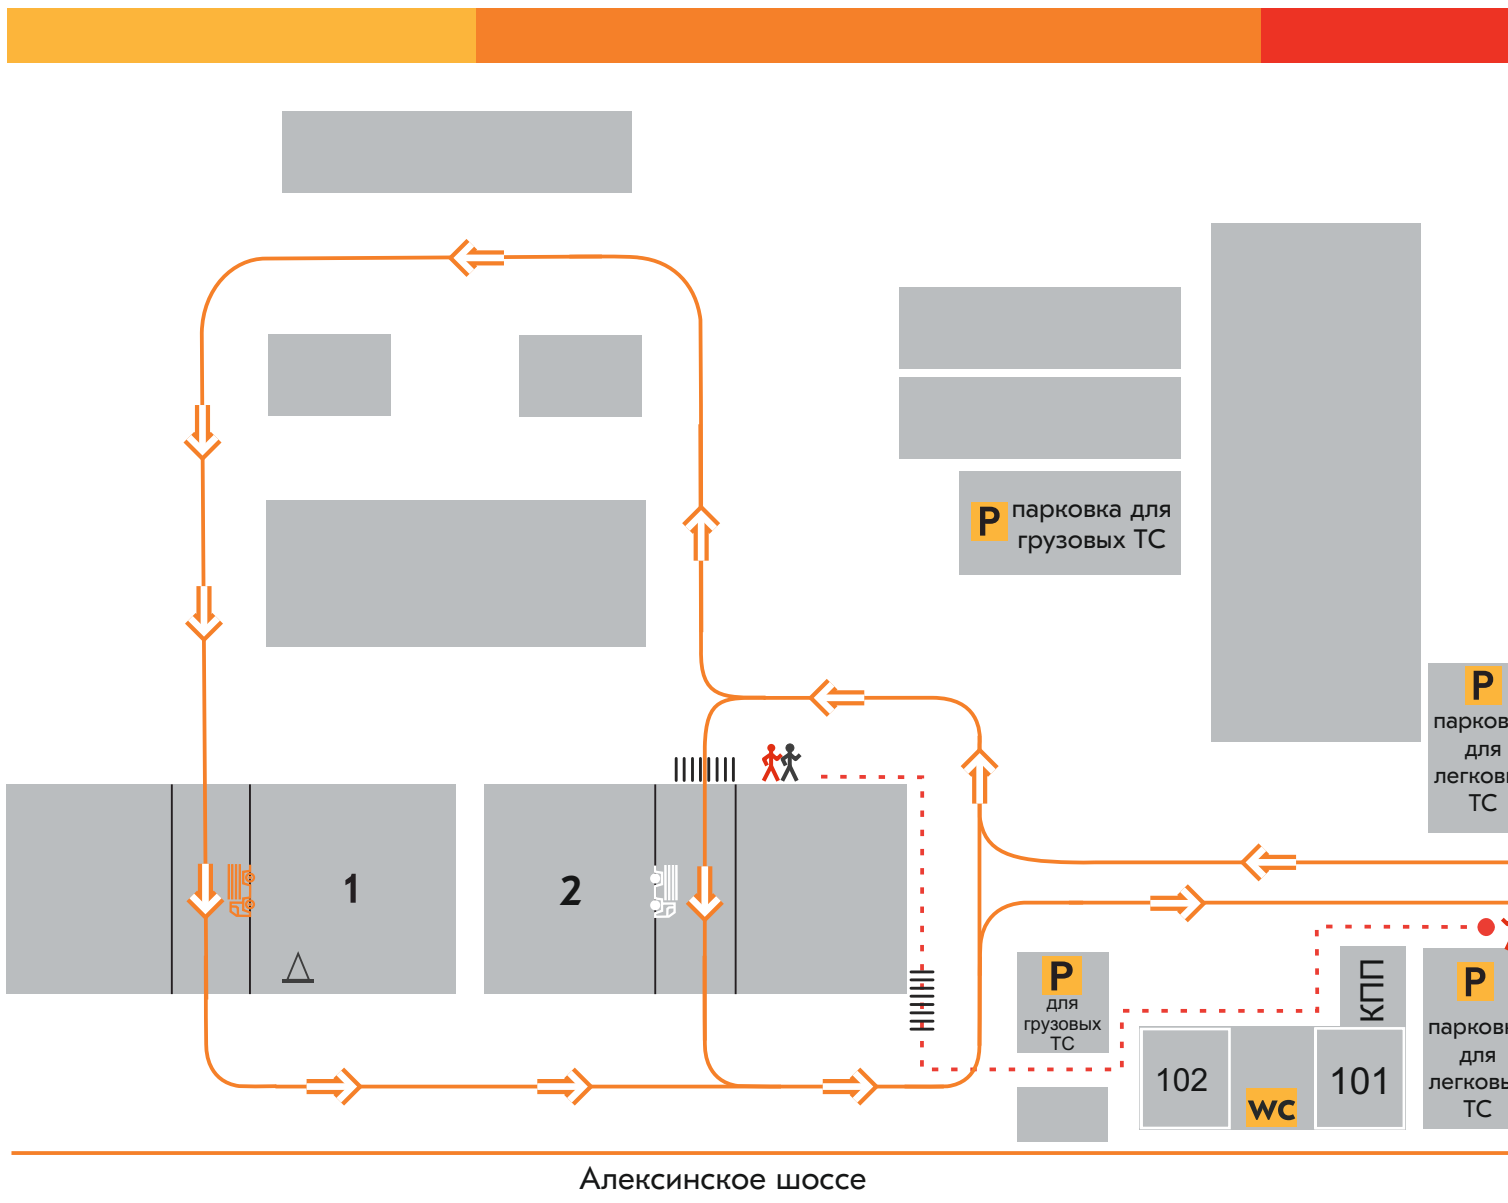

СХЕМА ДВИЖЕНИЯ

Филиал АО «ЕВРАЗ Маркет» в г. Тула

- КПП - проходная
- Каб. 101 – розница, касса | оформление документов
- Каб. 102 – опт | и пропуска ТС
- 1 – место погрузки, закрытый склад
- 2 – место погрузки, открытый склад
- Маршрут движения клиента
- ⇒⇒⇒ Маршрут АТС
- Вы находитесь здесь
- △ Ответственный за погрузку
- 🚶 Движение клиента только в сопровождении сотрудника ЕВРАЗ Маркет